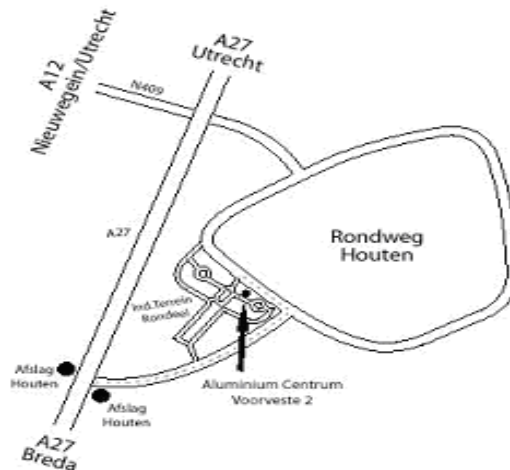

Routebeschrijving

Bezoekadres

Aluminium Centrum
Voorveste 2
3992 DC Houten
Telefoon 030 - 638 55 66
Fax 030 - 638 55 67
E-mail info@aluminiumcentrum.nl

Het industrieterrein heet "Het Rondeel"

- Vanuit Amsterdam (A2)
  Bij Ouderijn richting Arnhem (A12, afslagnr. 8), daarna richting Utrecht-Oost, Nieuwegein, Houten (A27), dan voorbijrijden aan de eerste afslag Houten (Utrecht-Oost, Nieuwegein) en richting Breda (A27) aanhouden, afslag Houten (afslagnr. 29) nemen
- Vanuit Den Haag en Rotterdam (A12)
  Richting Houten (A27), Utrecht-Oost, Nieuwegein, daarna de eerste afslag Houten (Utrecht-Oost, Nieuwegein) voorbijrijden en richting Breda (A27) aanhouden, afslag Houten (afslagnr. 29) nemen
- Vanuit Amersfoort (A28) en Arnhem (A12)
  Richting Breda (A27) aanhouden, afslag Houten (afslagnr. 29) nemen

Na de afslag (29) Houten

- Einde afrit bij de rotonde links richting Houten
- Bij 2e stoplicht linksaf de rondweg op
- Eerste links, industrieterrein 'Het Rondeel'
- Eerste links, Voorveste

Er is ruim voldoende **gratis** parkeergelegenheid op de Voorveste - waar het Aluminium Centrum gevestigd is - en ook op de aangrenzende wegen op korte loopafstand.

Per trein:

U kunt de stoptrein nemen vanuit Utrecht richting 's Hertogenbosch/Tiel of Geldermalsen en vice versa. Uitstappen op station Houten, daar is het mogelijk een taxi naar het Aluminium Centrum te nemen. Daarnaast kunt u lijn 47 richting Utrecht nemen of lijn 48 richting Nieuwegein. Vanaf halte Rondeel/De Veste is het ongeveer 1 minuut lopen naar de Voorveste.